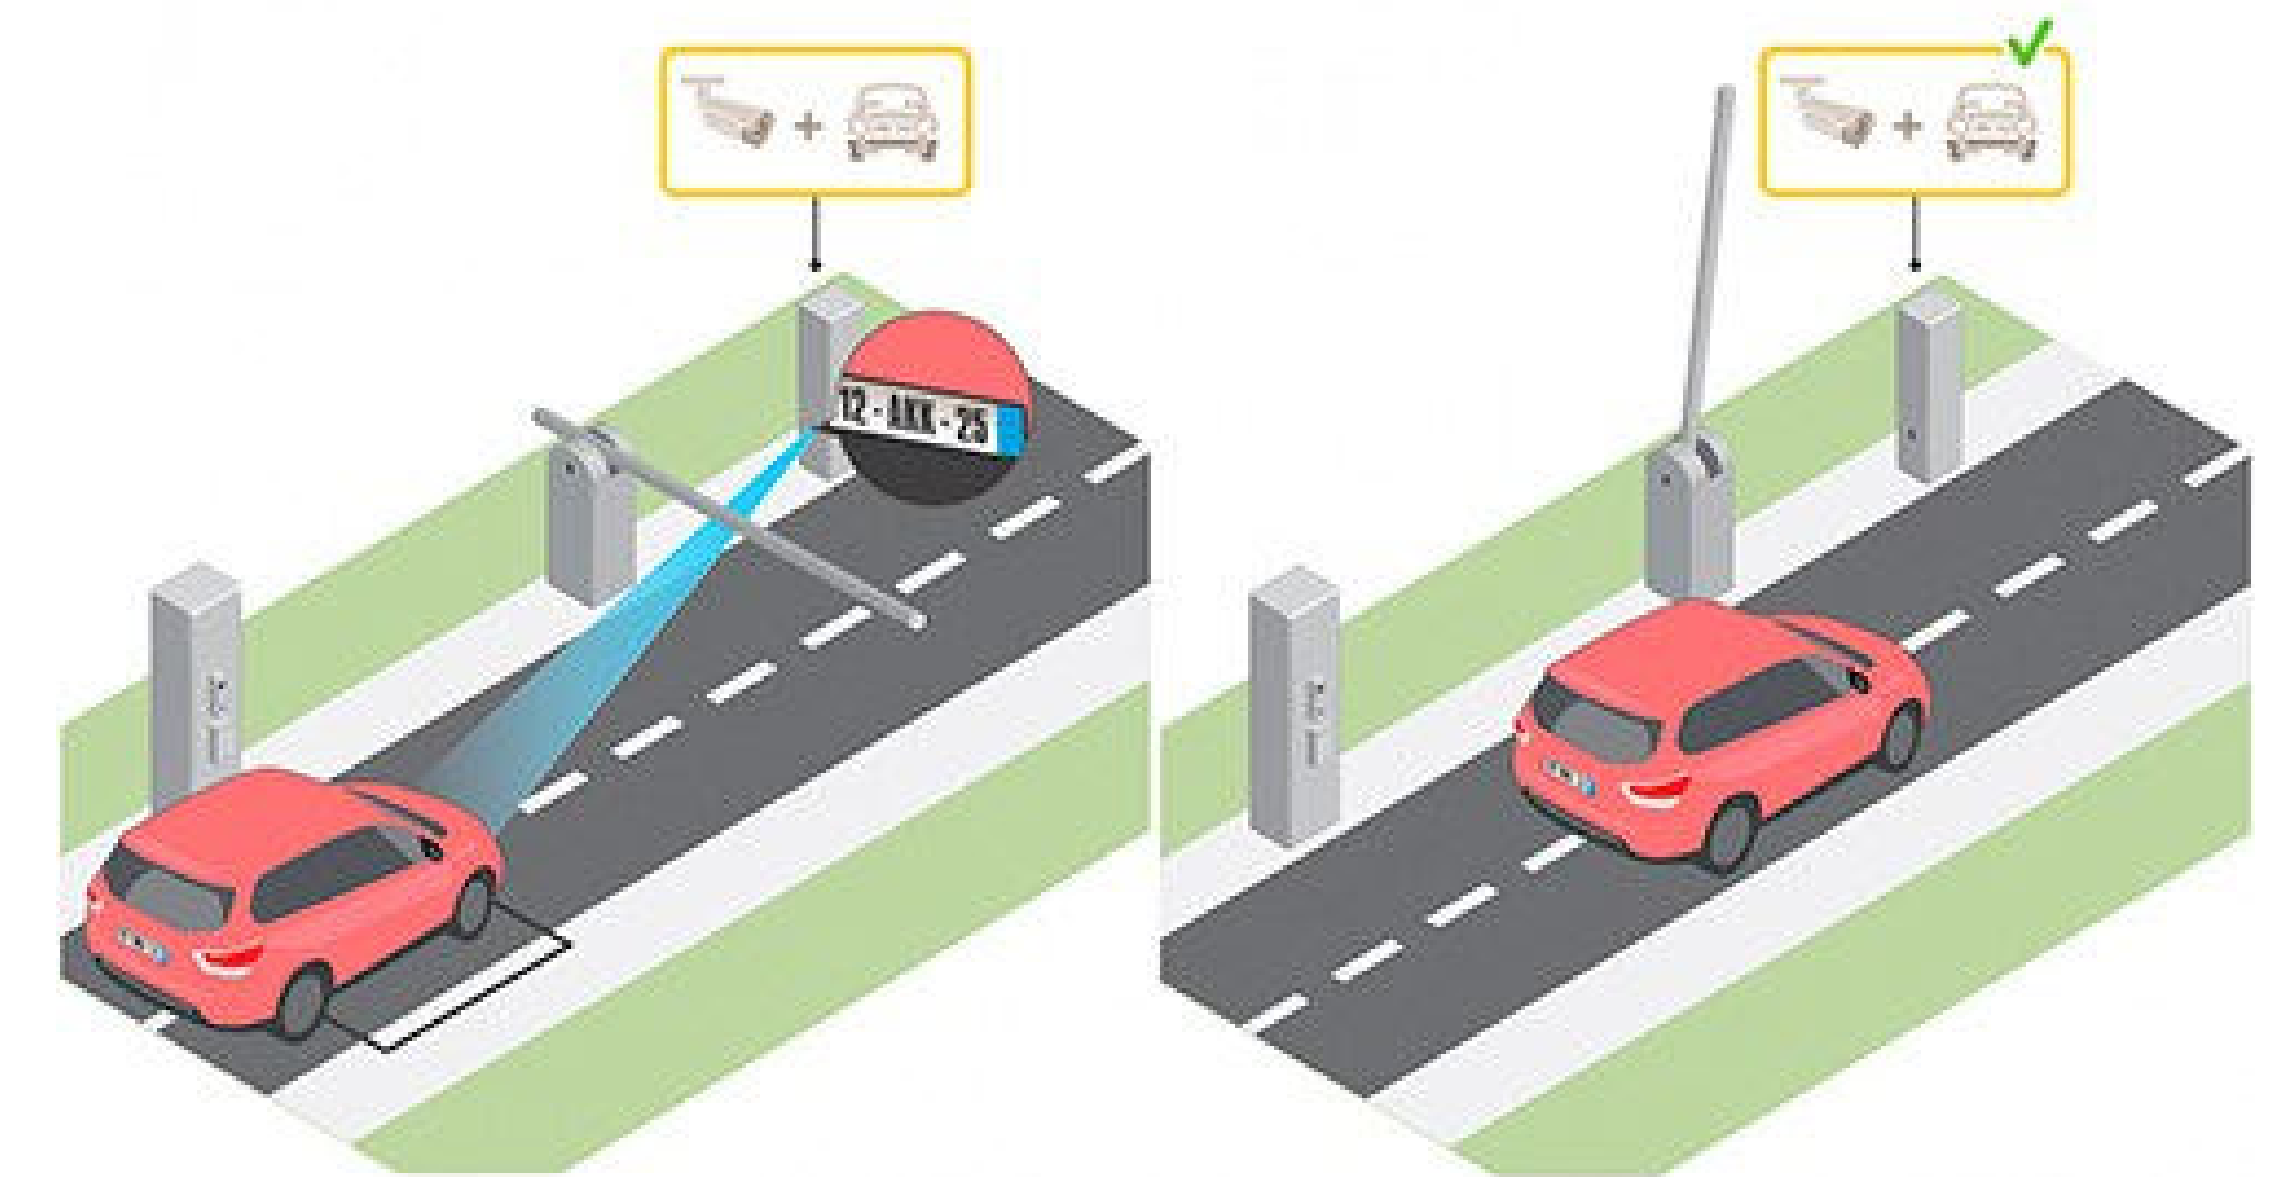

Система распознавания регистрационных номеров ТС

Премиальная система определения ГРНЗ ТС РФ с регистрацией фото и номера ТС на сервере

- ✓ Скоростное распознавание номера ТС в движении (1-3с)
- ✓ Печать распознанного номера на парковочном билете
- ✓ Привязка фото номера ТС к событию проезда в системе получения идентификатора
- ✓ Белый/Черный список номеров ТС
- ✓ Запрет повторного бесплатного въезда ТС после истечения бесплатного времени
- ✓ Запрет выезда по чужому билету (с несоответствующим номером ТС)
- ✓ Выезд по номеру ТС без прикладывания парковочного билета на выезде
- ✓ Возможность оплаты по номеру ТС на автомате оплаты или через веб-сервис оплаты